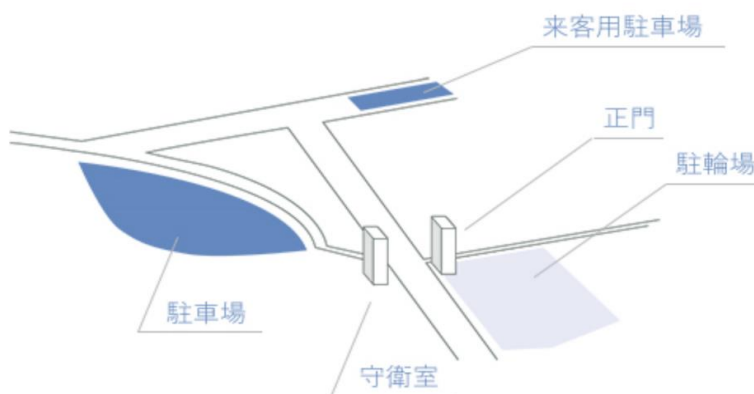

北条高校「総合研究全体発表会」に参加する皆様へ

愛媛県立北条高等学校

- ① 受付は「聖カタリナホール」入口を入れて正面になります。
- ② 来賓、保護者、中学校の生徒さん、引率の先生方の席はホールの上
部側になります。係員が誘導します。
- ③ 自転車や自動車等で来場する場合は、指定された駐輪場・駐車場
(聖カタリナ大学構内)となります。係員が誘導します。
- ④ ロビーで総合研究の成果を展示しております。ぜひご観覧ください。
い。
- ⑤ トイレは、ロビーの左右のトイレをご利用ください。(休憩時は混
雑が予想されます)

聖カタリナホール

来客用駐車場・学生用駐車場・駐輪場

駐車・駐輪は指定の誘導させていただいた場所へお願いいたします。

上記図は聖カタリナ大学HPより許可を得て引用