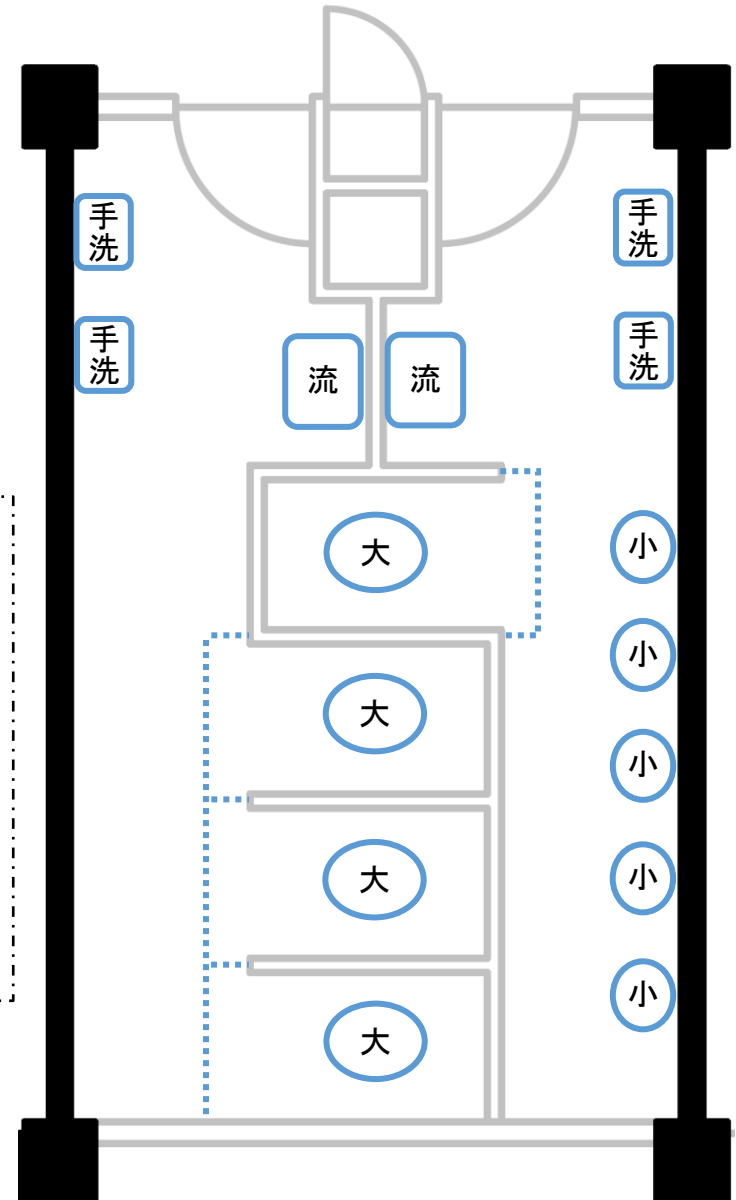

【4Fトイレ】

修繕前

修繕後

- ▶大便器更新
- ▶小便器更新
- ▶手洗器更新
- ▶掃除流し更新
- ▶トイレブース更新
- ▶照明機器更新
- ▶個室上スポット照明設置
- ▶人感センサー設置
- ▶床・壁・天井全面改修
- ▶床段差解消(90mm)
- ▶入口ドア更新