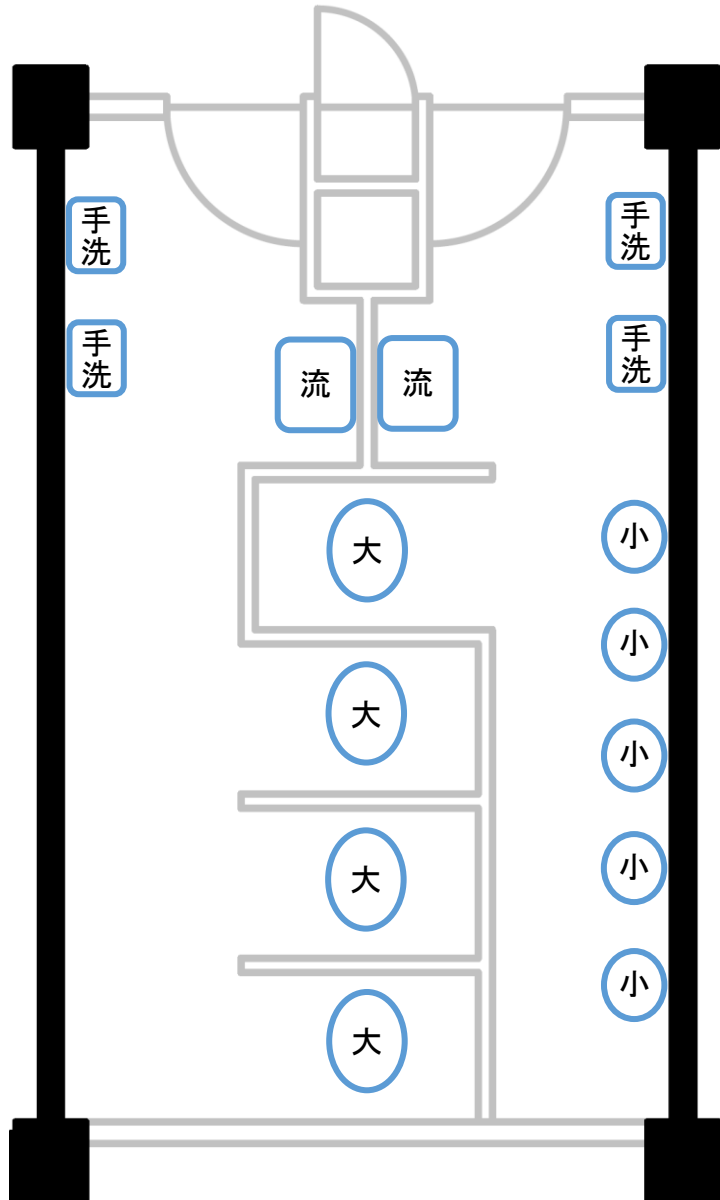

【4Fトイレ】

修繕前

修繕後

- ▶大便器更新
- ▶小便器更新
- ▶手洗器更新
- ▶掃除流し更新
- ▶トイレブース更新
- ▶照明機器更新
- ▶個室上スポット照明設置
- ▶人感センサー設置
- ▶床・壁・天井全面改修
- ▶床段差解消(90mm)
- ▶入口ドア更新