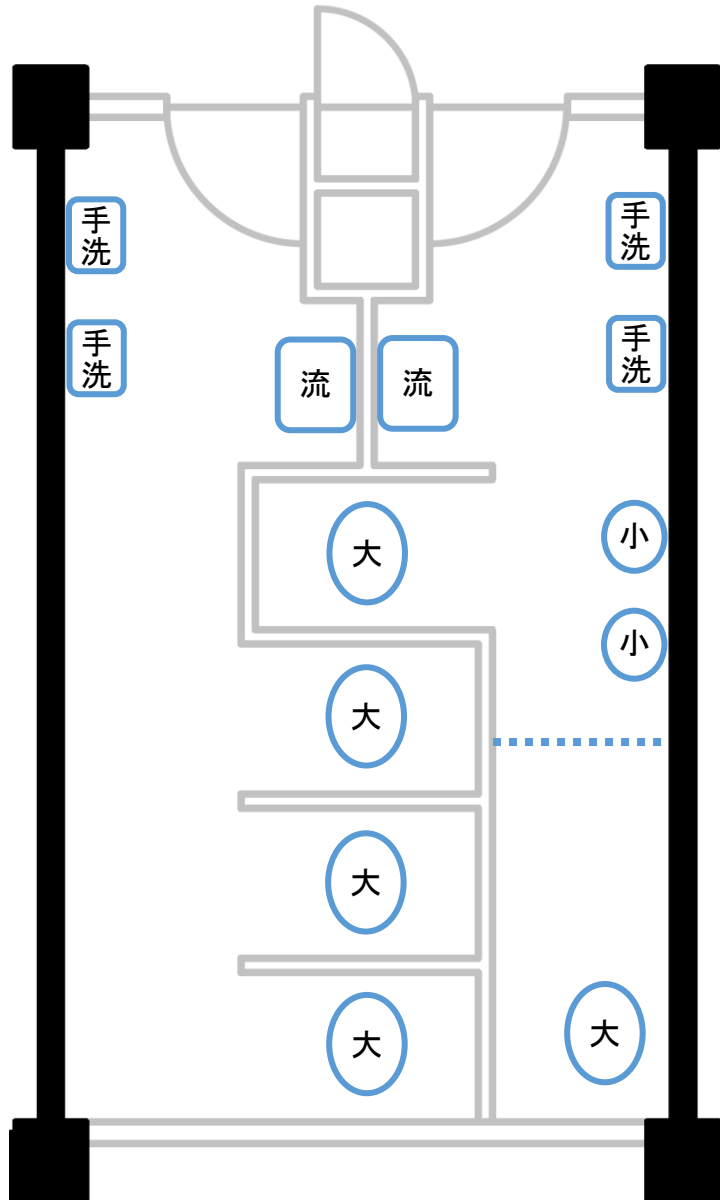

【1Fトイレ】

修繕前

- ▶大便器更新
- ▶小便器更新・追加
- ▶手洗器更新
- ▶掃除流し更新
- ▶トイレブース更新
- ▶照明機器更新
- ▶個室上スポット照明設置
- ▶人感センサー設置
- ▶床・壁・天井全面改修
- ▶床段差解消(90mm)
- ▶入口ドア更新

修繕後